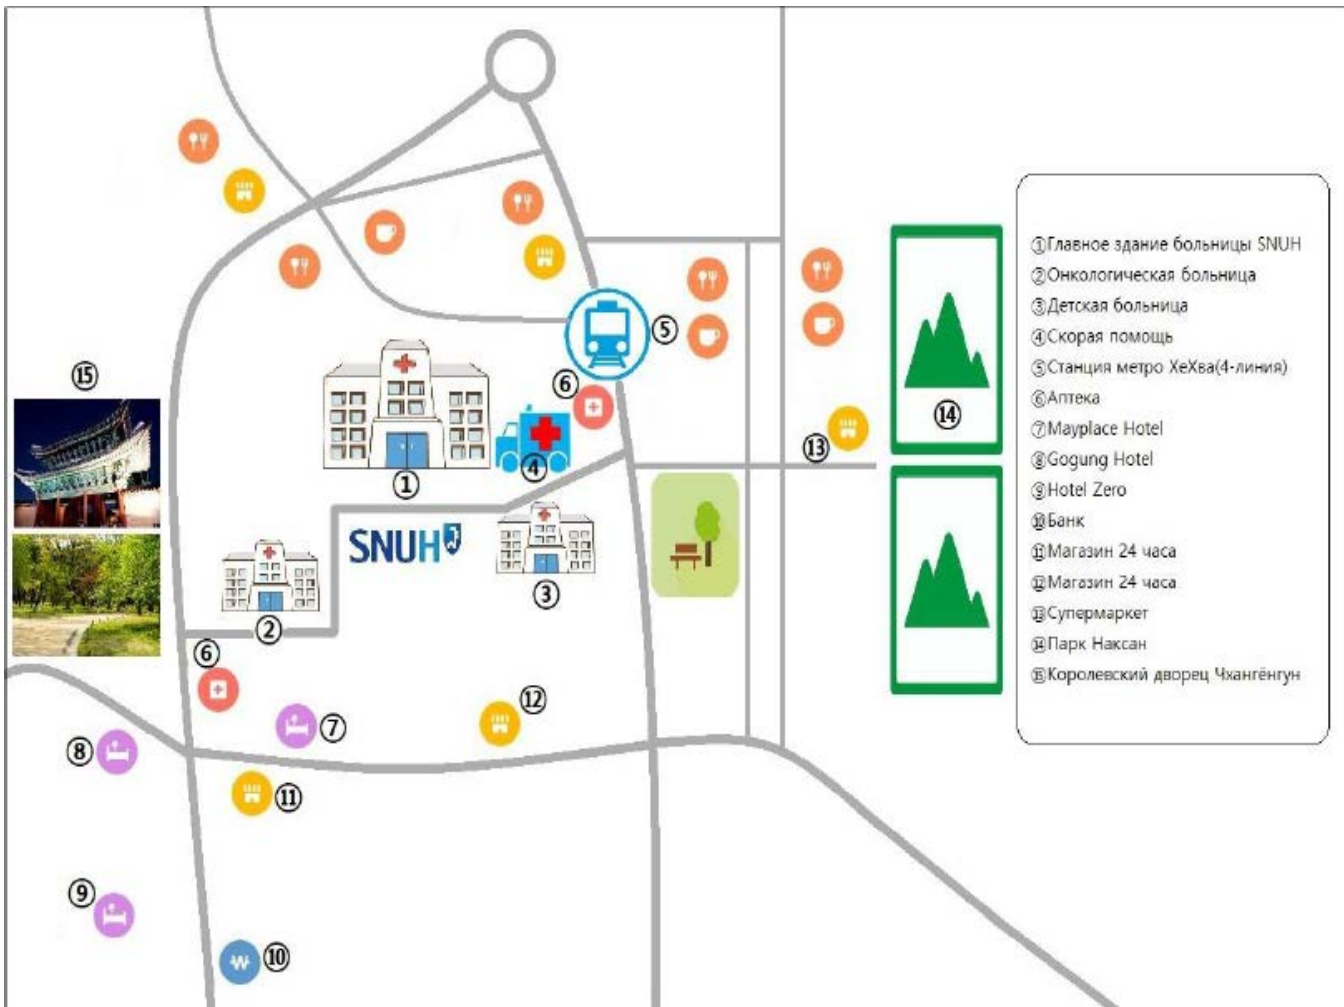

Схема Района Госпиталя Сеульского Национального Университета (Госпиталь СНУХ)

## Проживание поблизости

Для Вашего удобства мы подобрали гостиничные объекты, которые находятся рядом с больницей.

Пожалуйста, обратите внимание, что перечисленные гостиницы являются только предложениями, основанными на их близости к больнице, а не рекомендациями. Больница никак не связана с ними.

MAYPLACE Seoul Dongdaemun 4\*

Distance : 0.6km from Seoul National University Hospital

### Orakai Daehakro Hotel 5\*

Distance : 0.2km from Seoul National University Hospital

Вышеуказанные гостиницы находятся в 5-10 минутах ходьбы.

Гостиницу можно забронировать на таких сайтах бронирования как [www.booking.com](http://www.booking.com), и др.